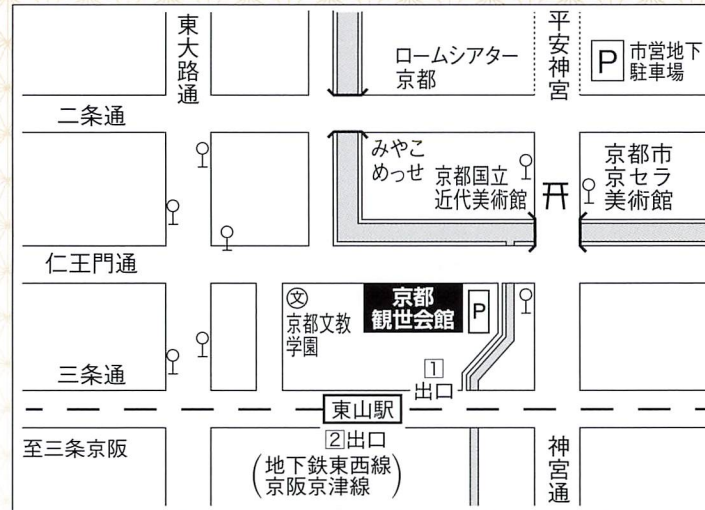

京都市上京区中筋通石薬師上ル
電話〇七五―二二一―八三七一

能楽堂 京都観世会館

東隣に有料駐車場(約20台)がございます
京都市営地下鉄東西線「東山駅」1番出口から徒歩5分

・発熱等体調がすぐれない場合はご無理なさらず、
ご来場をお控えくださるようお願い申し上げます。